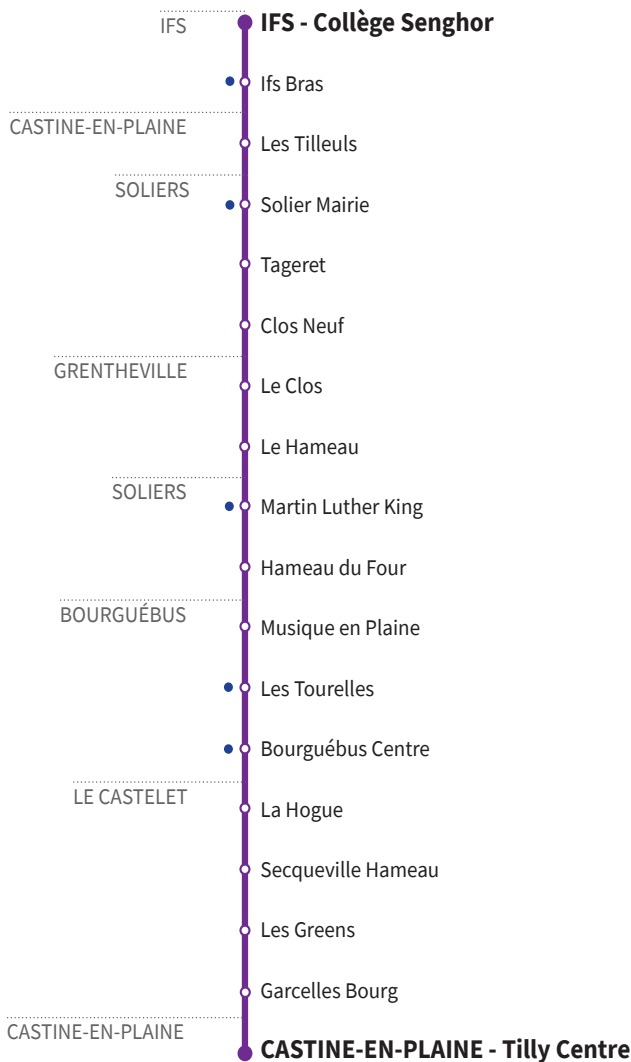

Horaires valables du 7 novembre 2022 au 7 juillet 2023 inclus

● : Arrêt accessible dans les deux sens aux personnes à mobilité réduite.

VERS CASTINE-EN-PLAINE SOLIER		MERCREDI				LUN MAR JEU VEN		LUN MAR VEN		LUN MAR JEU		
		(1)	(1)	(1)	(1)	(1)	(1)	(1)	(1)	(1)	(1)	
IFS	Collège Senghor	11.40	12.40	12.40	12.40	12.40	16.10	16.10	16.10	16.10	17.10	17.10
	Ifs Bras	11.49	-	-	-	12.45	-	16.19	-	-	17.15	-
CASTINE-EN-PLAINE	Les Tilleuls	11.51	-	12.51	-	12.47	-	16.21	-	-	17.17	-
SOLIER	Solier Mairie	11.56	-	12.56	-	12.50	-	16.26	-	16.31	17.20	17.24
	Tageret	11.57	-	12.57	-	12.52	-	16.27	-	-	17.22	-
	Clos Neuf	-	12.55	-	-	16.25	-	16.32	-	-	17.25	-
GRENTHEVILLE	Le Clos	-	12.56	-	-	16.26	-	-	-	-	17.26	-
	Le Hameau	-	12.57	-	-	16.27	-	-	-	-	17.27	-
SOLIER	Martin Luther King	-	13.02	-	-	16.32	-	-	-	-	17.32	-
	Hameau du four	-	13.03	-	-	16.33	-	-	-	-	17.33	-
	Musique en Plaine	-	-	-	12.49	-	-	16.19	-	-	17.20	-
BOURGUÉBUS	Les Tourelles	11.59	-	-	12.54	-	-	16.21	-	-	-	17.29
	Bourguébus Centre	12.00	-	-	12.52	12.55	-	16.22	16.25	17.25	-	17.30
	La Hogue	12.03	-	-	12.55	-	-	16.25	-	-	-	17.33
	Secqueville Hameau	-	-	-	12.57	-	-	16.27	-	-	-	17.35
LE CASTELET	Les Greens	-	-	-	13.00	-	-	16.30	-	-	-	17.38
	Garcelles Bourg	-	-	-	13.01	-	-	16.31	-	-	-	17.39
CASTINE-EN-PLAINE	Tilly Centre	-	-	-	13.04	-	-	16.34	-	-	-	17.42